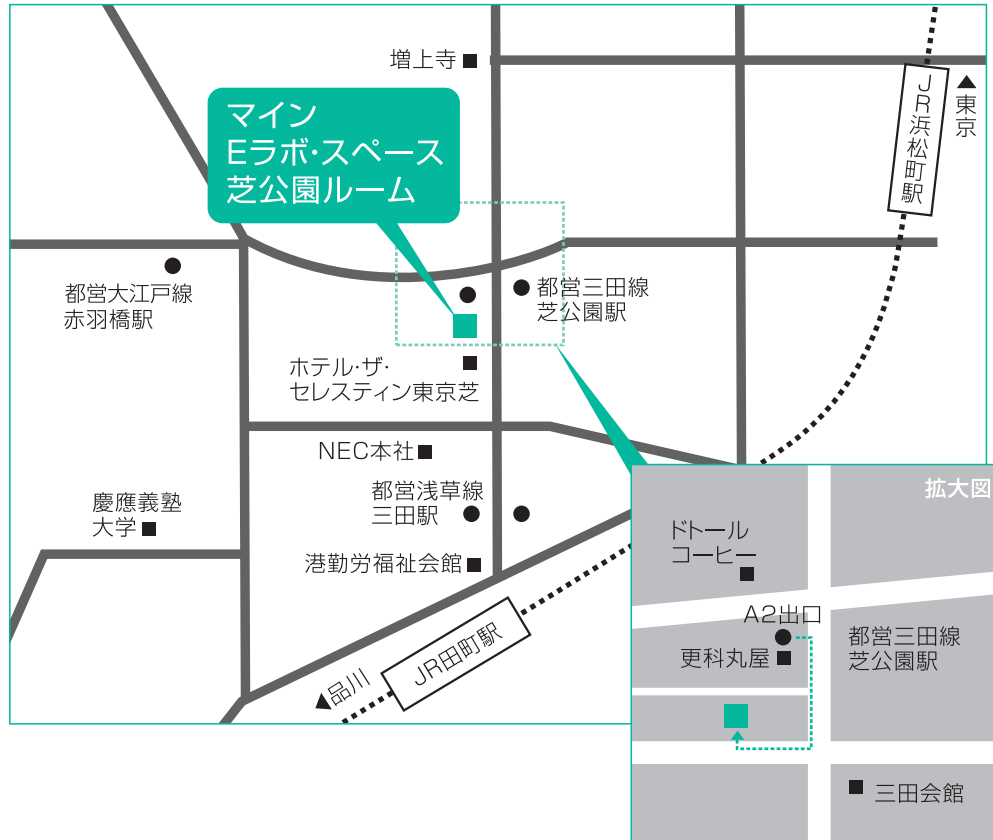

# E-LABO SPACE

## 芝公園ルームのご案内

### 交通のご案内

- 都営三田線「芝公園」駅A2出口 徒歩1分
- 都営三田線/浅草線「三田」駅A10出口 徒歩4分
- 都営大江戸線「赤羽橋」駅 赤羽橋口 徒歩8分
- JR山手線・京浜東北線「田町」駅 徒歩9分